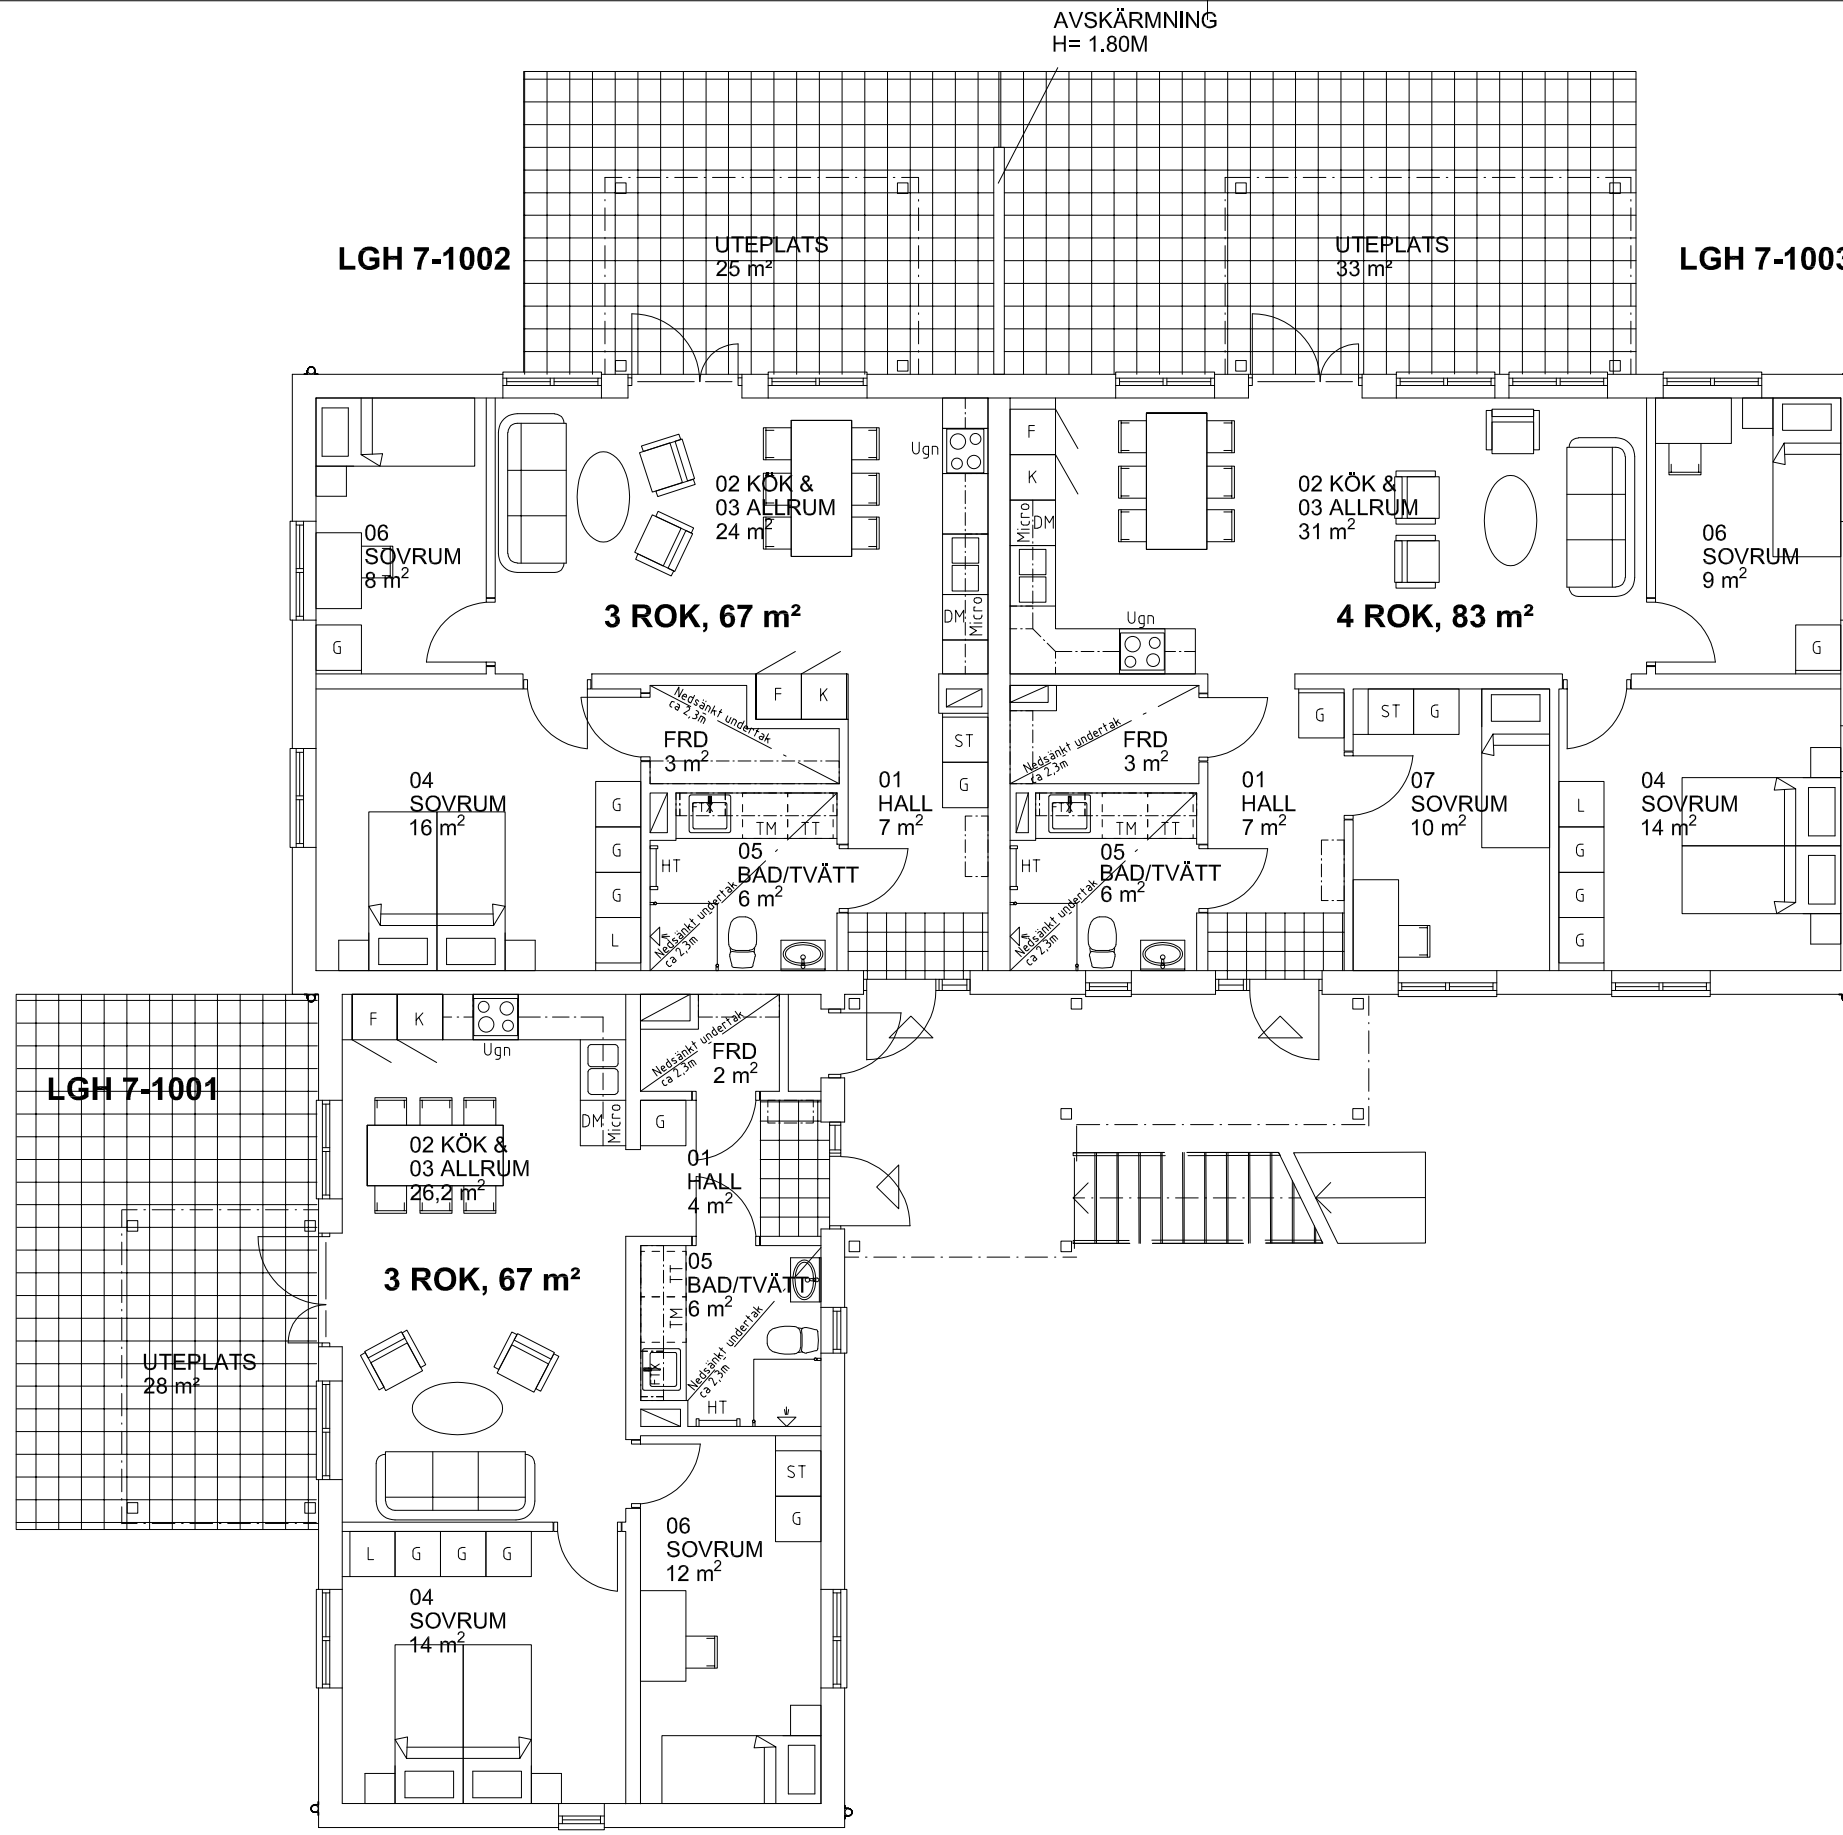

AVSKÄRMNING
H= 1.80M

FÖRKLARINGAR

Ugn	Spishäll och ugn	FTX	Lägenhetsaggregat
DM	Diskmaskin	ST	Städskap
K	Kyl	G	Garderob
F	Frys	L	Linneskåp
K/F	Kyl & frys	HT	Handdukstork
Micro	Mikro		
TM	Tvättmaskin		
TT	Torktumlare		

PLAN 1
LGH 7-1001/1002/1003